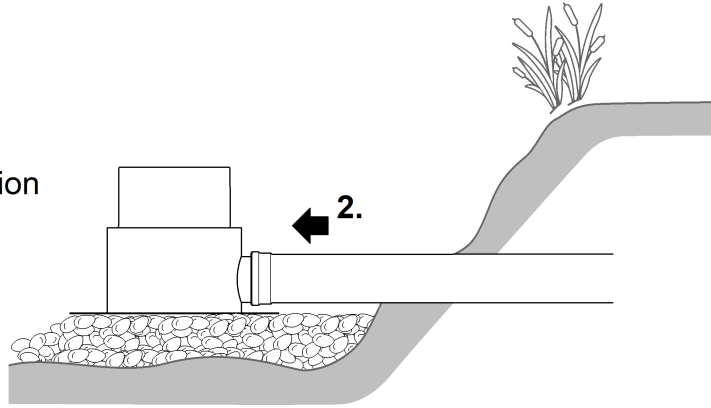

A
Gravitation