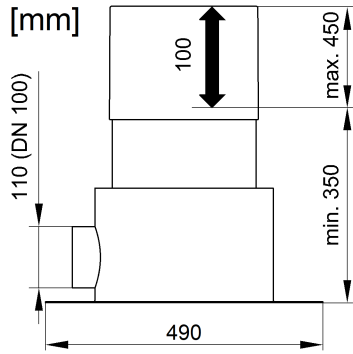

2"

PSM0001

A Gravitation AquaMax Gravity Eco	10000	DN 100 I ≤ 10 m	
	15000	≤ 15 m	
			= 6000 - 12500 l/h

B Pump AquaMax Eco Premium	6000	 I ≤ 5 m	
	8000	≤ 10 m	
	12000	≤ 15 m	
	16000	10 - 20 m	
	20000	15 - 20 m	
			= 6000 - 16000 l/h