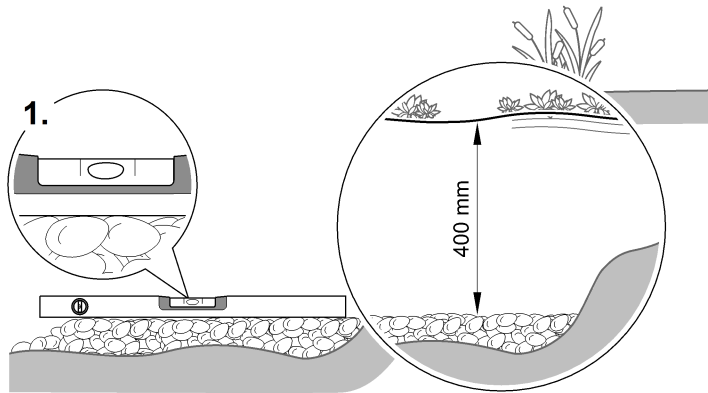

2"

PSM0001

A Gravitation AquaMax Gravity Eco	10000	DN 100 I ≤ 10 m	
	15000	≤ 15 m	
			= 6000 - 12500 l/h

B Pump AquaMax Eco Premium	6000	 I ≤ 5 m	
	8000	≤ 10 m	
	12000	≤ 15 m	
	16000	10 - 20 m	
	20000	15 - 20 m	
			= 6000 - 16000 l/h