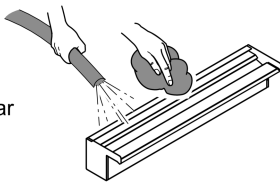

# Waterfall 30, 60, 90 / Waterfall XL 30, XL 60, XL 90

WFL0006

	<b>Waterfall 30, XL 30</b>	<b>Waterfall 60, XL 60</b>	<b>Waterfall 90, XL 90</b>
	$l \leq 3 \text{ m}$ $\varnothing = 25 \text{ mm (1 in)}$	$l \leq 3 \text{ m}$ $\varnothing = 25 \text{ mm (1 in)}$	$l \leq 3 \text{ m}$ $\varnothing = 32 \text{ mm (1\frac{1}{4} \text{ in})}$
  $h = 0.8 \dots 1.0 \text{ m}$	AquaMax Eco Aquarius Universal Premium 3500 ... 4000	AquaMax Eco Aquarius Universal Premium 4000 ... 6500	AquaMax Eco Aquarius Universal Premium 4000 ... 8000
  $h = 0.2 \dots 0.6 \text{ m}$	AquaMax Eco Aquarius Universal Premium 2500 ... 3000	AquaMax Eco Aquarius Universal Premium 3500 ... 4000	AquaMax Eco Aquarius Universal Premium 4000 ... 6000

25 mm: Waterfall 30, 60, XL 30, XL 60  
32 mm: Waterfall 90, XL 90

WFL0009

min. 2x per year

WFL0010

Waterfall	
Pos.	30, 60, 90
1	15737
2	11818

WFL0011

Waterfall	
Pos.	XL 30, XL 60, XL 90
1	15737
2	11818

WFL0028