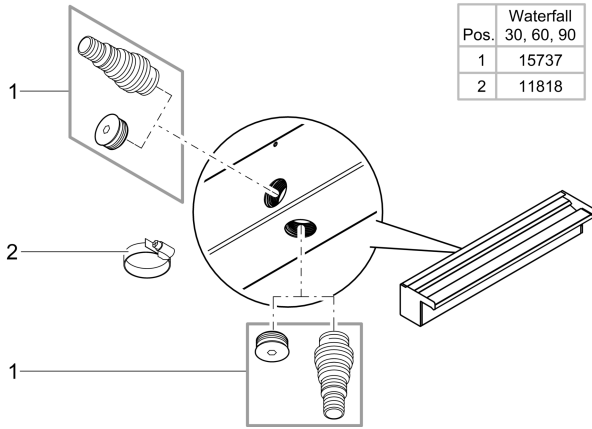

# Waterfall 30, 60, 90 / Waterfall XL 30, XL 60, XL 90

WFL0006

	<b>Waterfall 30, XL 30</b>	<b>Waterfall 60, XL 60</b>	<b>Waterfall 90, XL 90</b>
	$l \leq 3 \text{ m}$ $\varnothing = 25 \text{ mm (1 in)}$	$l \leq 3 \text{ m}$ $\varnothing = 25 \text{ mm (1 in)}$	$l \leq 3 \text{ m}$ $\varnothing = 32 \text{ mm (1\frac{1}{4} \text{ in})}$
  $h = 0.8 \dots 1.0 \text{ m}$	AquaMax Eco Aquarius Universal Premium 3500 ... 4000	AquaMax Eco Aquarius Universal Premium 4000 ... 6500	AquaMax Eco Aquarius Universal Premium 4000 ... 8000
  $h = 0.2 \dots 0.6 \text{ m}$	AquaMax Eco Aquarius Universal Premium 2500 ... 3000	AquaMax Eco Aquarius Universal Premium 3500 ... 4000	AquaMax Eco Aquarius Universal Premium 4000 ... 6000

25 mm: Waterfall 30, 60, XL 30, XL 60  
32 mm: Waterfall 90, XL 90

WFL0009

min. 2x per year

WFL0010

Waterfall	
Pos.	30, 60, 90
1	15737
2	11818

WFL0011

Waterfall	
Pos.	XL 30, XL 60, XL 90
1	15737
2	11818

WFL0028