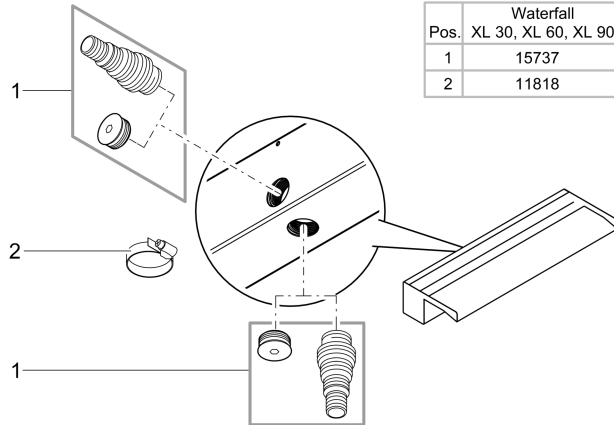

# Waterfall 30, 60, 90 / Waterfall XL 30, XL 60, XL 90

WFL0006

	<b>Waterfall 30, XL 30</b>	<b>Waterfall 60, XL 60</b>	<b>Waterfall 90, XL 90</b>
	$l \leq 3 \text{ m}$ $\varnothing = 25 \text{ mm (1 in)}$	$l \leq 3 \text{ m}$ $\varnothing = 25 \text{ mm (1 in)}$	$l \leq 3 \text{ m}$ $\varnothing = 32 \text{ mm (1\frac{1}{4} \text{ in})}$
  $h = 0.8 \dots 1.0 \text{ m}$	AquaMax Eco Aquarius Universal Premium 3500 ... 4000	AquaMax Eco Aquarius Universal Premium 4000 ... 6500	AquaMax Eco Aquarius Universal Premium 4000 ... 8000
  $h = 0.2 \dots 0.6 \text{ m}$	AquaMax Eco Aquarius Universal Premium 2500 ... 3000	AquaMax Eco Aquarius Universal Premium 3500 ... 4000	AquaMax Eco Aquarius Universal Premium 4000 ... 6000

25 mm: Waterfall 30, 60, XL 30, XL 60  
32 mm: Waterfall 90, XL 90

WFL0009

min. 2x per year

WFL0010

Waterfall	
Pos.	30, 60, 90
1	15737
2	11818

WFL0011

Waterfall	
Pos.	XL 30, XL 60, XL 90
1	15737
2	11818

WFL0028