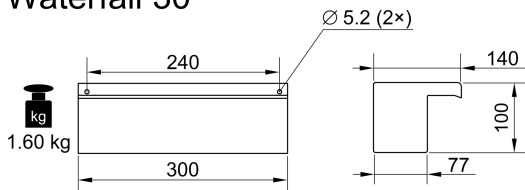

Waterfall 30