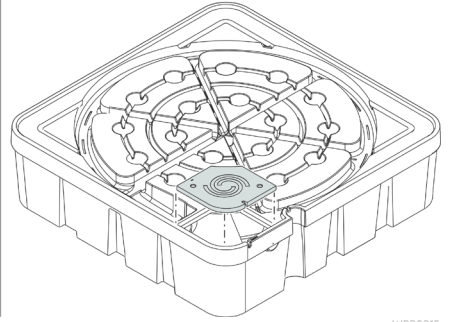

Oase

Water Reservoir

Square 60, Square 90, Square 120

DE Gebrauchsanleitung
EN Operating instructions
FR Notice d'emploi
NL Gebruiksaanwijzing
ES Instrucciones de uso
PT Instruções de uso
IT Istruzioni d'uso
DA Brugsanvisning
NO Bruksanvisning
SV Bruksanvisning
FI Käyttöohje

Water Reservoir Square 60
(72934)

Water Reservoir Square 90, 120
(93430, 90199)

WRR0015

Eco-Rise 50
(72937)

Water Reservoir
Square 60,
Square 90,
Square 120

WRR0002

	Water Reservoir Square 60	Water Reservoir Square 90	Water Reservoir Square 120
V	75 l	260 l	290 l
	<ul style="list-style-type: none"> • Aquarius Universal Classic 2000 	<ul style="list-style-type: none"> • Aquarius Universal Premium 12000 	<ul style="list-style-type: none"> • Aquarius Universal Premium 12000 • AquaMax Eco Classic 17500

Water Reservoir Square 60

Water Reservoir Square 90

Water Reservoir Square 120

WRR0003

WRR0008

Water Reservoir Square 60, Square 90, Square 120

Water Reservoir Square 90, Square 120

Square 120: max. 3 × Ø 38 mm

Square 90: max. 3 × Ø 19 mm

A

Beispiel - Example - Exemple - Ejemplo

Water Reservoir Square 120: $\varnothing = 110$ cm
Water Reservoir Square 90: $\varnothing = 80$ cm

WRR0016

OASE GmbH

Tecklenburger Straße 161
48477 Hörstel | Germany