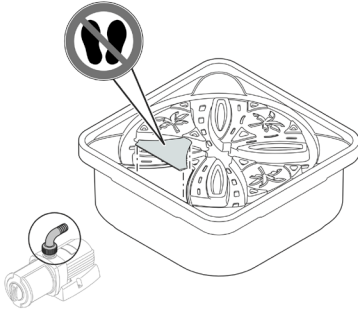

Oase

Water Reservoir

Square 60, Square 90, Square 120

DE Gebrauchsanleitung
EN Operating instructions
FR Notice d'emploi
NL Gebruiksaanwijzing
ES Instrucciones de uso
PT Instruções de uso
IT Istruzioni d'uso
DA Brugsanvisning
NO Bruksanvisning
SV Bruksanvisning
FI Käyttöohje

Water Reservoir Square 60
(72934)

Water Reservoir Square 90, 120
(93430, 90199)

WRR0015

Eco-Rise 50
(72937)

Water Reservoir
Square 60,
Square 90,
Square 120

WRR0002

	Water Reservoir Square 60	Water Reservoir Square 90	Water Reservoir Square 120
V	75 l	260 l	290 l
	<ul style="list-style-type: none"> • Aquarius Universal Classic 2000 	<ul style="list-style-type: none"> • Aquarius Universal Premium 12000 	<ul style="list-style-type: none"> • Aquarius Universal Premium 12000 • AquaMax Eco Classic 17500

Water Reservoir Square 60

Water Reservoir Square 90

Water Reservoir Square 120

WRR0003

WRR0008

Water Reservoir Square 60, Square 90, Square 120

Water Reservoir Square 90, Square 120

Square 120: max. 3 × Ø 38 mm

Square 90: max. 3 × Ø 19 mm

A

Beispiel - Example - Exemple - Ejemplo

Water Reservoir Square 120: $\varnothing = 110$ cm
Water Reservoir Square 90: $\varnothing = 80$ cm

WRR0016

OASE GmbH

Tecklenburger Straße 161
48477 Hörstel | Germany