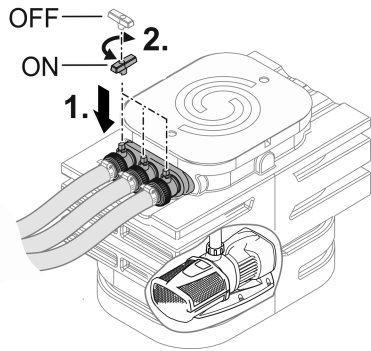

**Water diverter 1 1/4"**  
(89045)

PVT0016

PVT0017

PVT0018

PVT0019

**OASE GmbH**

Tecklenburger Straße 161  
48477 Hörstel | Germany

☎ +49 (0) 5454 80-0