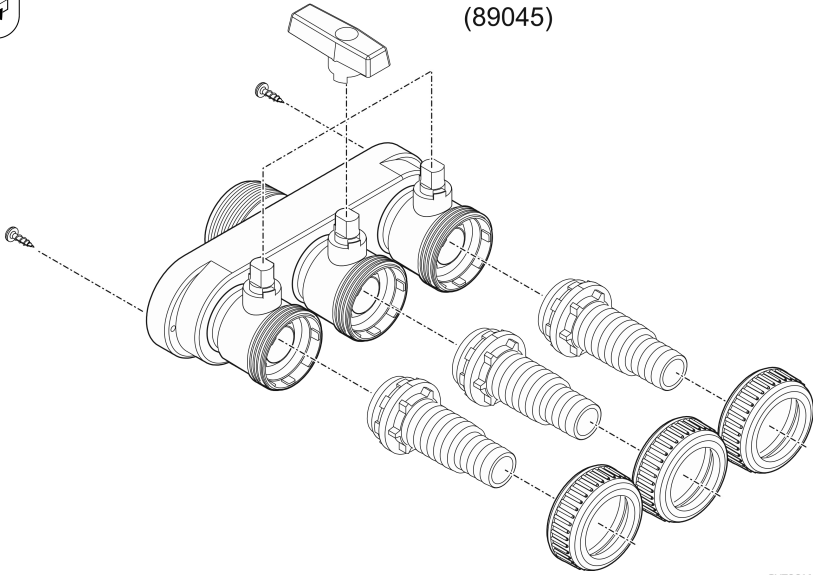

**Water diverter 1 1/4"**  
(89045)

PVT0016

PVT0017

PVT0018

PVT0019

**OASE GmbH**

Tecklenburger Straße 161  
48477 Hörstel | Germany

☎ +49 (0) 5454 80-0