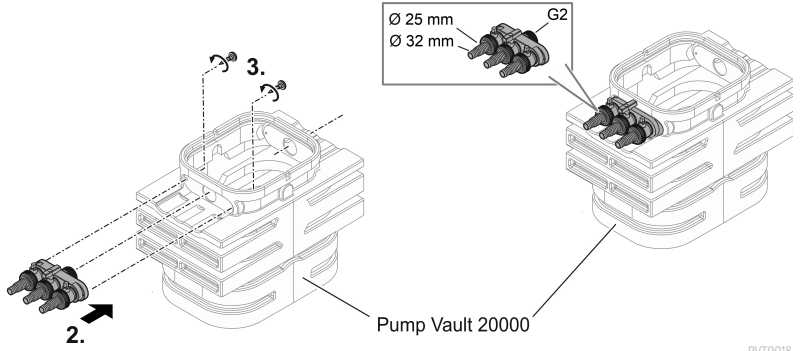

**Water diverter 1 1/4"**  
(89045)

PVT0016

PVT0017

PVT0018

PVT0019

**OASE GmbH**

Tecklenburger Straße 161  
48477 Hörstel | Germany

☎ +49 (0) 5454 80-0